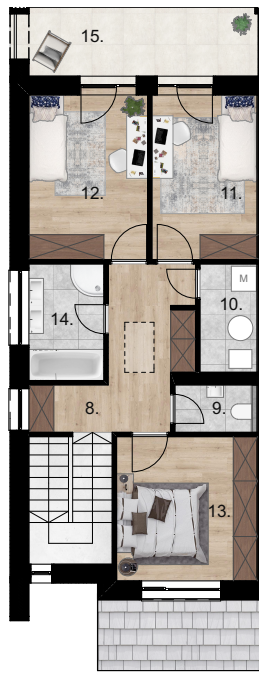

ELHELYEZKEDÉS