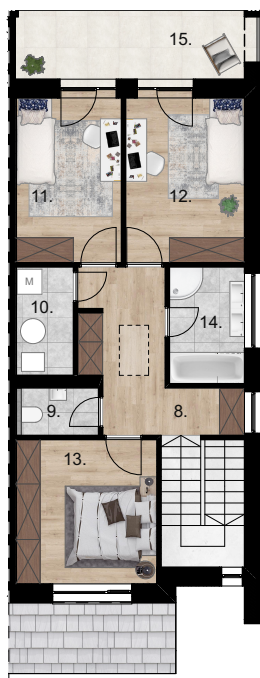

ELHELYEZKEDÉS