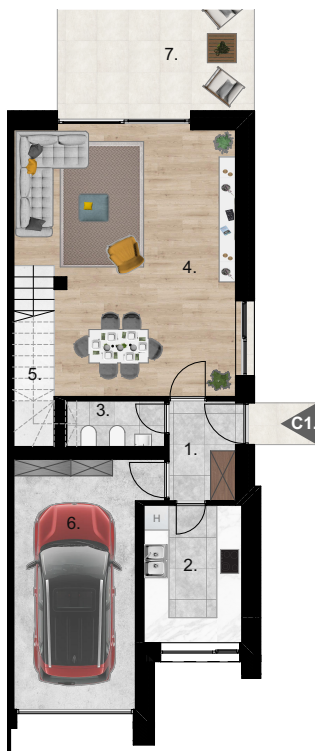

MAGISZTER
ÖKOHÁZAK

Természetesen.

Ház: 6/1

Lakástípus: C

FÖLDSZINT

1.	Előszoba	3,84 m ²
2.	Konyha	7,75 m ²
3.	Wc	2,58 m ²
4.	Nappali-Étkező	31,01 m ²
5.	Lépcső	4,34 m ²
6.	Garázs	18,4 m ²
Földszint nettó:		67,92 m ²
7.	Terasz	14,89 m ²

EMELET

8.	Közlekedő	5,25 m ²
9.	Gépészet	3,29 m ²
10.	Gardrób	3,12 m ²
11.	Wc	1,81 m ²
12.	Fürdő	5,03 m ²
13.	Szoba I.	12,18 m ²
14.	Szoba II.	10,61 m ²
15.	Szoba III.	11,65 m ²

Emelet nettó: 52,94 m²

16. Erkély 9,06 m²

Nettó összesen: 120,86 m²
Bruttó összesen: 159,15 m²

ELHELYEZKEDÉS

ÉRTÉKESÍTÉS

Varga Tamás

+36 70 510 6860

varga.tamas
@magiszteringatlan.hu

Harkai Niki

+36 20 230 6362